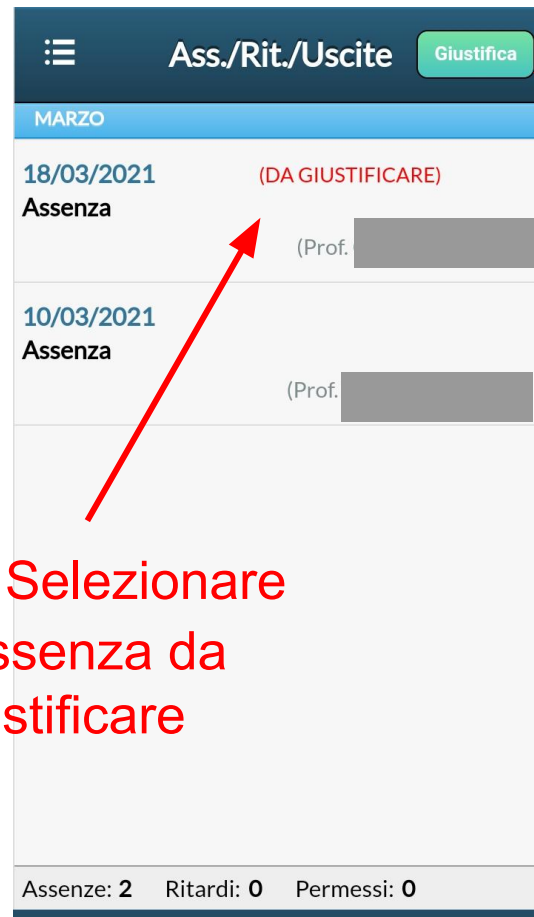

Argo Didup -
Giustificare le assenze
dell'alunno/a con app su
dispositivo mobile

FAMIGLIA

DALL' APP PER SMARTPHONE

1. Entrare nell'app e selezionare assenze giornaliere

2. Selezionare l'assenza da giustificare

3. Cliccare su Giustifica

**Argo Didup -
Giustificare le assenze
dell'alunno/a con accesso da PC**

FAMIGLIA

DAL SITO “argofamiglia.it” tramite computer

Portale FAMIGLIA

Home App ScuolaNext FAQ **ACCEDI** **ARGO** software

Entra nella tua area riservata

Area riservata alle famiglie

Benvenuti nell'area di ScuolaNext riservata alle famiglie. Potete visualizzare le informazioni relative al vostro alunno, ai messaggi indirizzati alle famiglie e tanto altro.