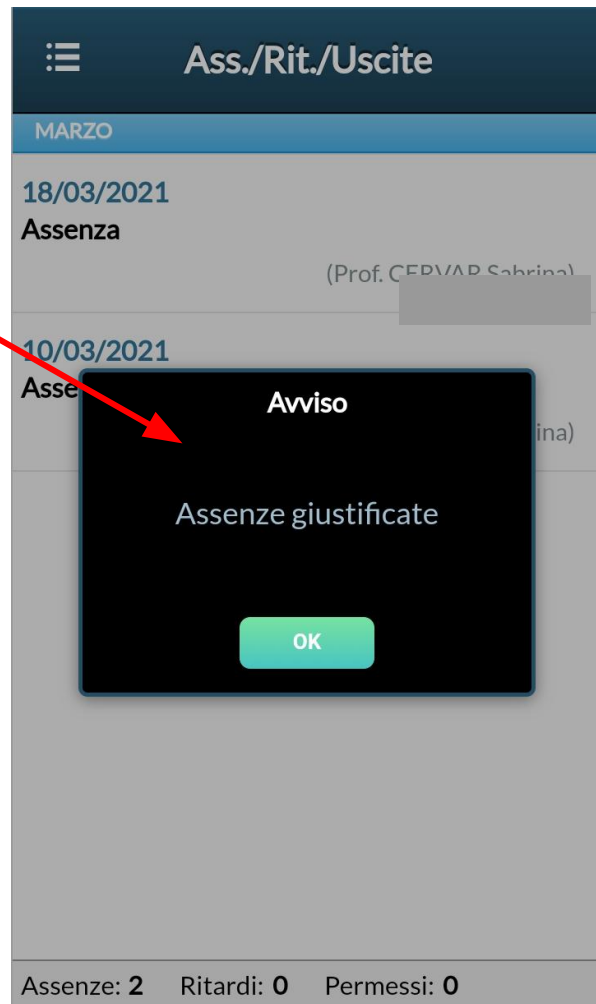

Argo Didup -
Giustificare le assenze
dell'alunno/a con app su
dispositivo mobile

FAMIGLIA

DALL' APP PER SMARTPHONE

1. Entrare nell'app e selezionare assenze giornaliere

2. Selezionare l'assenza da giustificare

3. Cliccare su Giustifica

**Argo Didup -
Giustificare le assenze
dell'alunno/a con accesso da PC**

FAMIGLIA

DAL SITO “argofamiglia.it” tramite computer

Portale FAMIGLIA

Home App ScuolaNext FAQ **ACCEDI** **ARGO** software